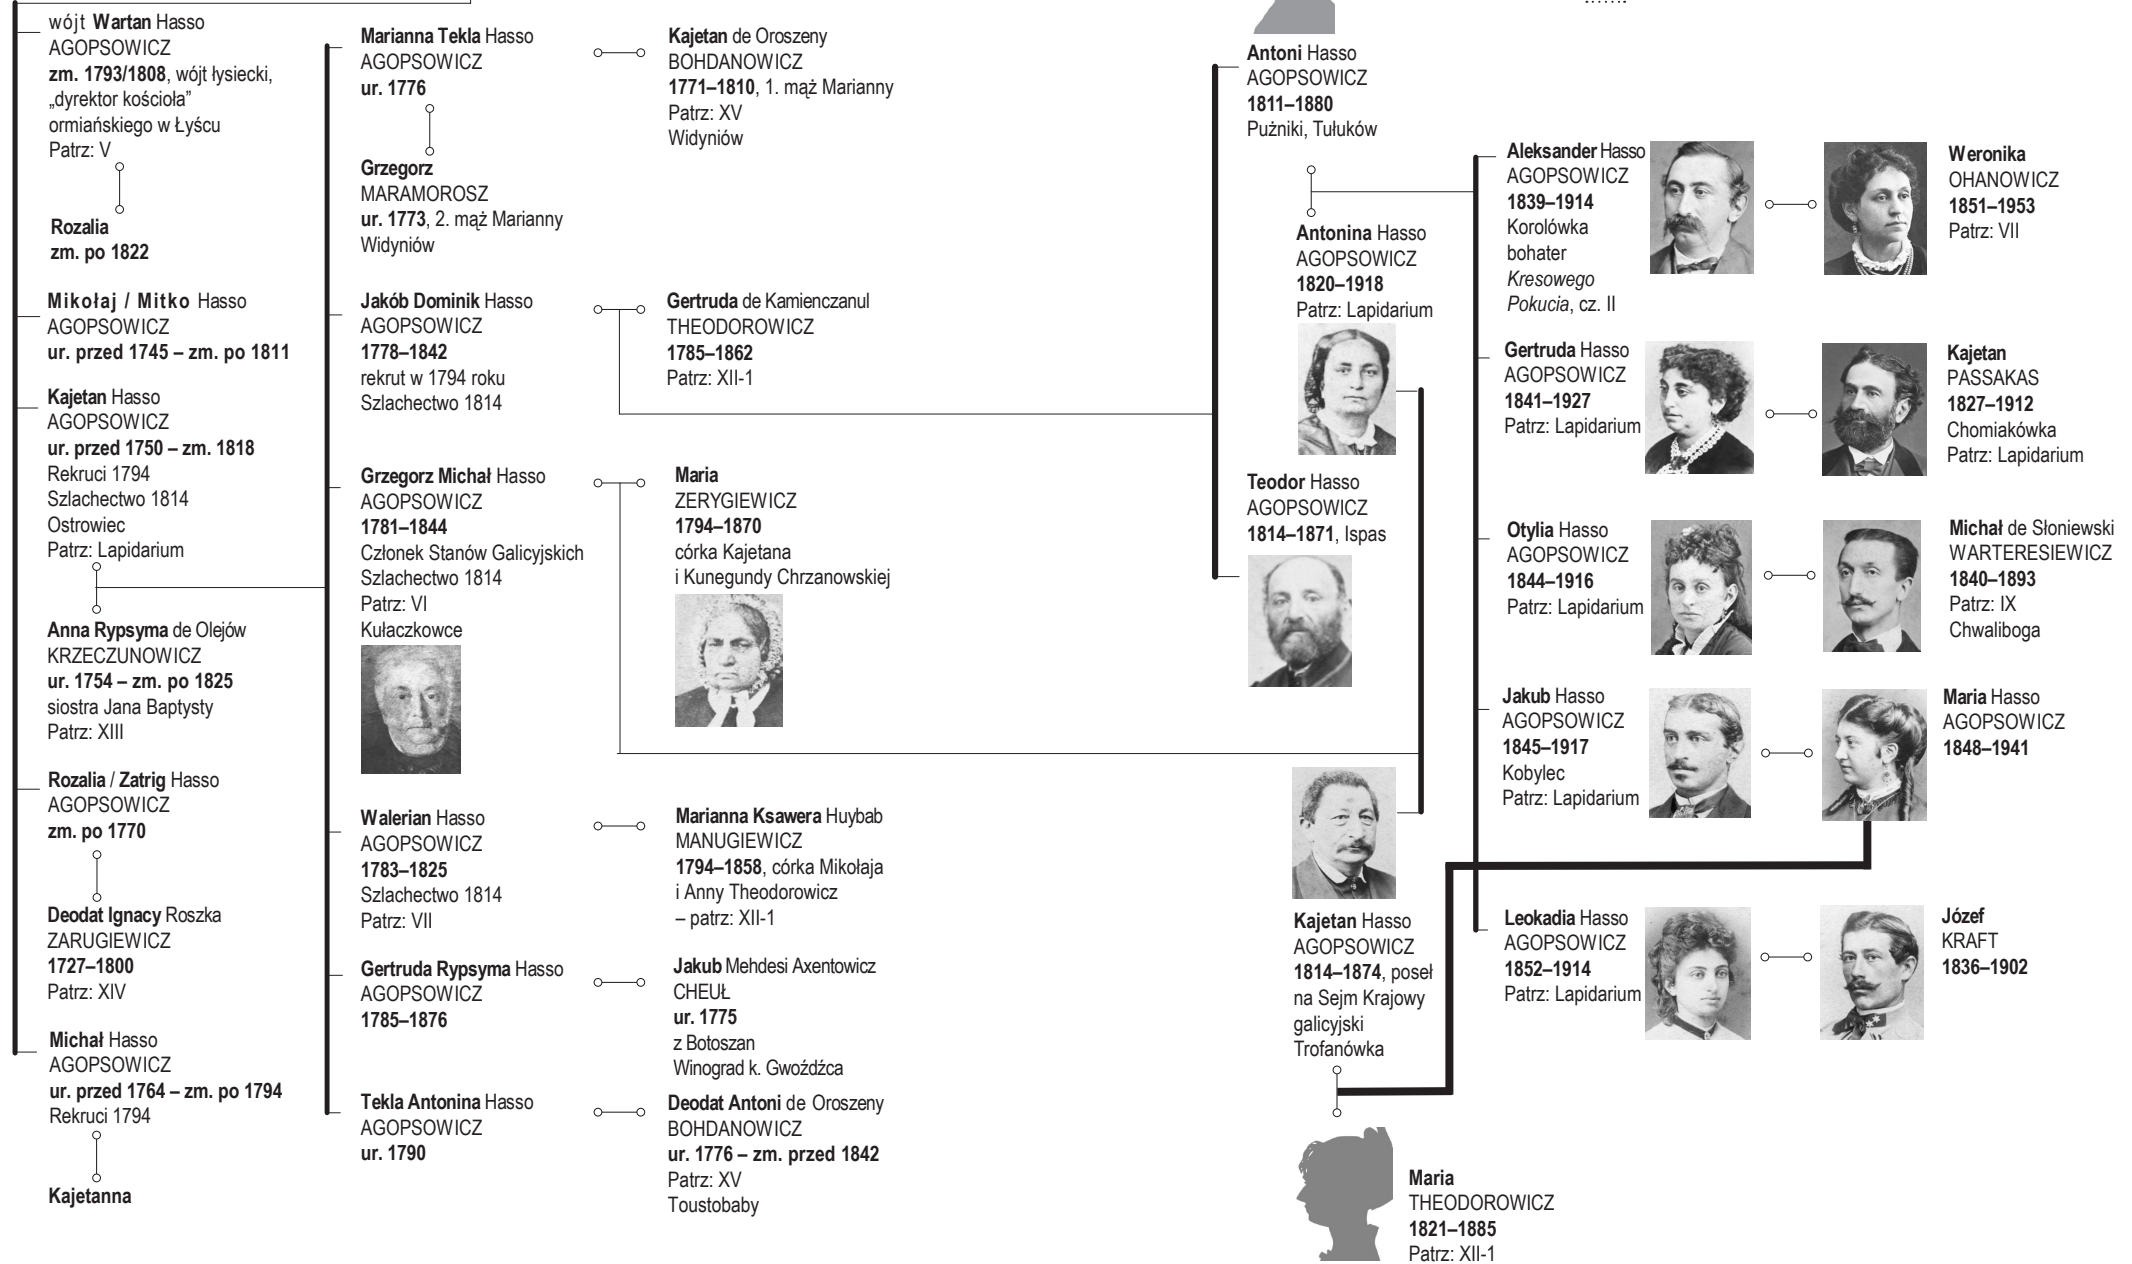

Agopsza Chaso
WARTANOWICZ
ur. przed 1686 – zm. 1767/1769

Zofia?
MITKIEWICZ
zm. po 1769

Powiązania rodzinne niektórych potomków
AGOPSZY WARTANOWICZA CHASO (UR. PRZED 1686 – ZM. 1767/1769) z ŁYŚCA, syna Wartana Axentowicza Chaso (zm. ok. 1740) (patr: tablica III Chaso)